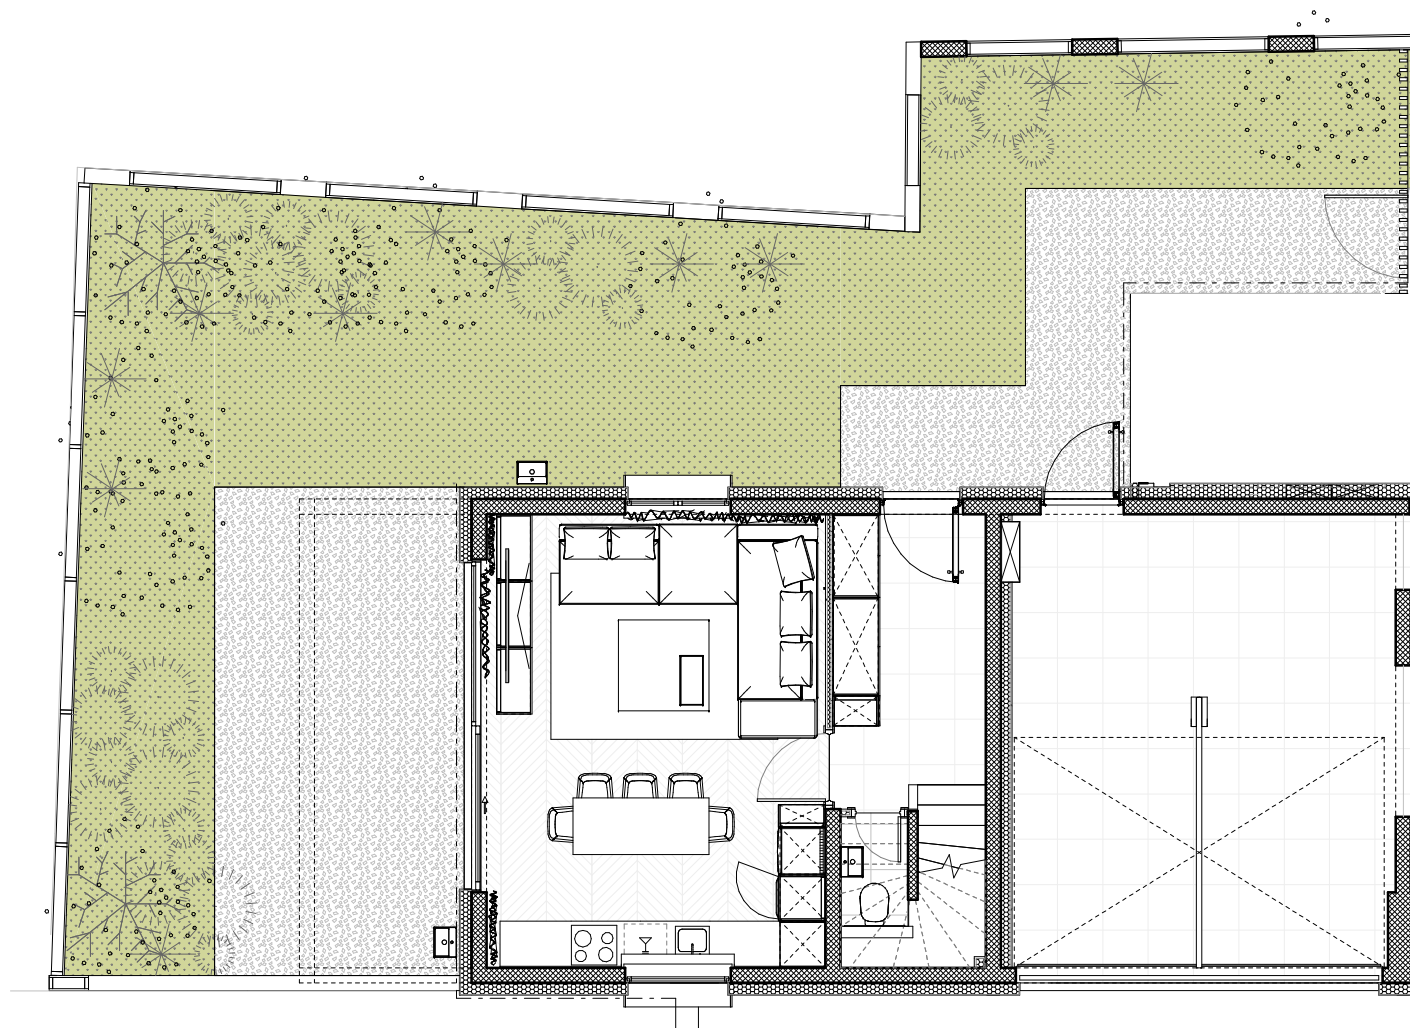

SREBRNJAK 101

STAN S1

S1-1
1:100

S1-0
1:100

STAN S1

ETAŽA	Br	NAZIV	POVRŠINA
Garaža			
0	S1.G	Garaža	30.65 m ²
			30.65 m ²
Stan			
0	S1.3	Dnevni boravak s kuhinjom i blagovaonicom	26.88 m ²
0	S1.1	Ulaz	10.15 m ²
0	S1.2	WC	1.30 m ²
1	S1.4	Predsoblje	8.81 m ²
1	S1.5	Spavaća soba	15.52 m ²
1	S1.6	Kupaonica	8.57 m ²
1	S1.7	Kupaonica	4.47 m ²
1	S1.8	Spavaća soba	8.93 m ²
1	S1.9	Spavaća soba	9.16 m ²
1	S1.10	Balkon	10.83 m ²
			104.63 m ²
Vrt			
0	S1.V	Vrt	109.19 m ²
			109.19 m ²