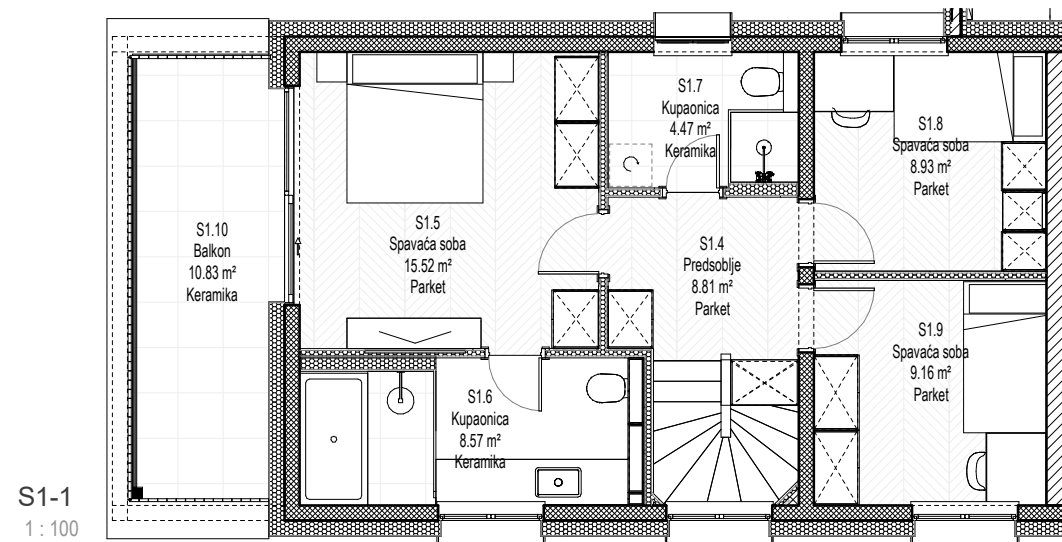

SREBRNJAK 101

STAN S1

S1-1
1:100

S1-0
1:100

STAN S1

ETAŽA	Br	NAZIV	POVRŠINA
Garaža			
0	S1.G	Garaža	30.65 m ²
			30.65 m ²
Stan			
0	S1.3	Dnevni boravak s kuhinjom i blagovaonicom	26.88 m ²
0	S1.1	Ulaz	10.15 m ²
0	S1.2	WC	1.30 m ²
1	S1.4	Predsoblje	8.81 m ²
1	S1.5	Spavaća soba	15.52 m ²
1	S1.6	Kupaonica	8.57 m ²
1	S1.7	Kupaonica	4.47 m ²
1	S1.8	Spavaća soba	8.93 m ²
1	S1.9	Spavaća soba	9.16 m ²
1	S1.10	Balkon	10.83 m ²
			104.63 m ²
Vrt			
0	S1.V	Vrt	109.19 m ²
			109.19 m ²